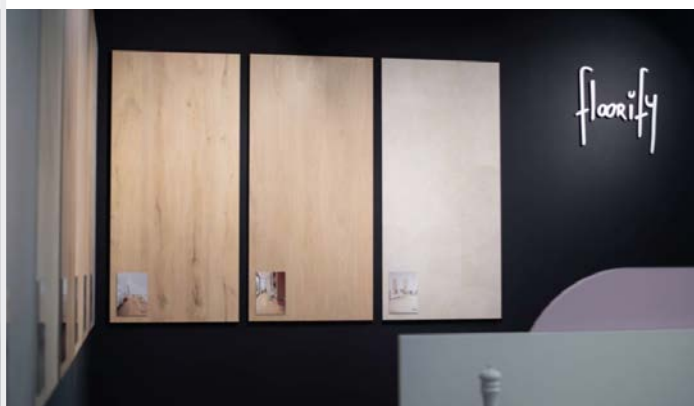

Rozměry: V 1 m 77 cm × B 1 m 20 cm × D 37 cm.

INSPIRUJÍCÍ STĚNA

Inspirační stěna se vzorníky a trendovými barvami v kreativních tvarech, s nimiž lze vytvářet různé náladové tabule.

Šířka: +- 4 m

VELKÉ VZOROVÉ DESKY

Inspirační stěna s velkými vzorkovnicemi, na každé vzorkovnici je nalepena hliníková pancarta s vnitřním obrázkem a odkazem.

Rozměry: 90 × 190 cm

A CO TŘEBA ZÁŽITKOVÝ OBCHOD V PRODEJNĚ?

SYSTÉM PODPORY PRODEJE ZNAČKY FLOORIFY