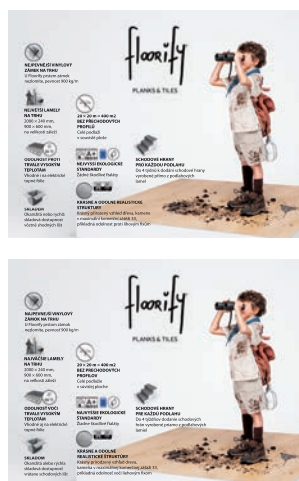

Kód:
SAMOLEPKA AKČNÍ

Univerzální pro vepsání cen

Formát: šířka 70 x výška 57 mm

Cena: 5 Kč/0,20 EUR

Kód CZ: SAM-FLOORIFY-2020-CZK
Kód EUR: SAM-FLOORIFY-2020-EUR
**SAMOLEPKA PROČ KOUPIT
FLOORIFY**

Na panel zepředu, kde není čelo

Formát: šířka 230 x výška 300 mm

Cena: 25 Kč/1,00 EUR

Kód: CATFLOOR2023CZ
**KATALOG FLOORIFY CZ
2023/2024**

Formát: šířka 190 x výška 240 mm