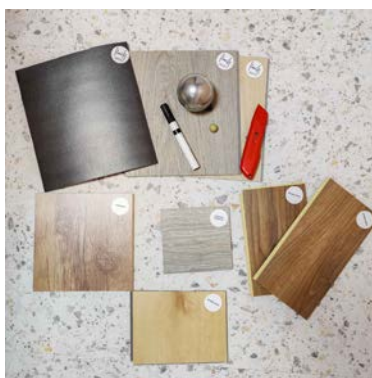

PDF Cena: 0 Kč/0 EUR

Kód CZ: 202257
Kód EUR: 202258

AKČNÍ LETÁK FLOORIFY REVOLUČNÍ VINYL HERRINGBONE

Formát: A4

Podlahy Vinylové
Autentická rybnina HERRINGBONE

FORMÁT: 147 x 225 x 2,04 mm

1-3909-60
1 604 Kč bez DPH **-17%**
1 329 Kč bez DPH **Sestřih 325 Kč**

1-3909-65
1 383 Kč bez DPH **-17%**
1 143 Kč bez DPH **Sestřih 283 Kč**

SKLADEM
K dispozici ihned

NEJVYŠŠÍ BIOLOGICKÉ STABILNOSTI
Základní životní podmínky

25 LET ZÁRUKA
na povrchovou vrstvu

PDF Cena: 0 Kč/0 EUR

Kód CZ: 202261
Kód EUR: 202262

AKČNÍ LETÁK FLOORIFY REVOLUČNÍ VINYL BIG TILES

Formát: A4

Podlahy Vinylové
Revoluční vinyl BIG TILES

FORMÁT: 45 x 100 x 2,04 mm

1-3909-60
1 384 Kč bez DPH **-20%**
1 144 Kč bez DPH **Sestřih 343 Kč**

SKLADEM
K dispozici ihned

NEJVYŠŠÍ BIOLOGICKÉ STABILNOSTI
Základní životní podmínky

25 LET ZÁRUKA
na povrchovou vrstvu

PDF Cena: 0 Kč/0 EUR

Kód: FL-M020

DEMO BOX FLOORIFY

Krabice s různými vzorky konkurenčních materiálů pro ukázky srovnání s Floorify materiálem

Test pádu koule – patanque koule, jiné lamely, Floorify a podložka

Test fixů: jiný vinyl, fix a hadr

Test tichosti a pocitu tepla: keramická dlaždice, laminát, Floorify a mramor

Test pevnost: flex vinyl & Floorify

Test snadného řezání: nůž Stanley & Floorify

Cena: 1 125 Kč/45 EUR